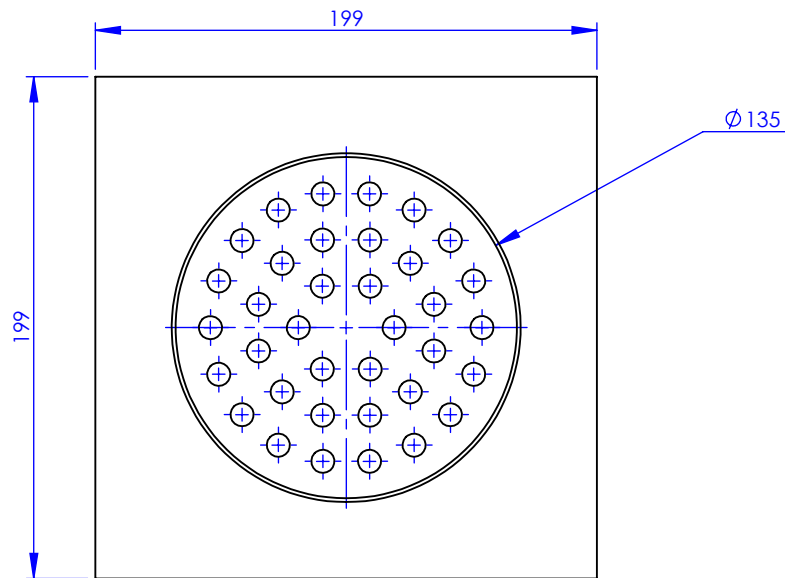

**Collection : Tous styles**

**Siphon de sol 199 x 199 mm, sortie verticale**

**Square floor trap 199 x 199 mm, straight outlet**

Ref : M00-254

Ancienne ref : BOSI.38

**MARGOT**

PARIS . 1912

01/03/2021 -1