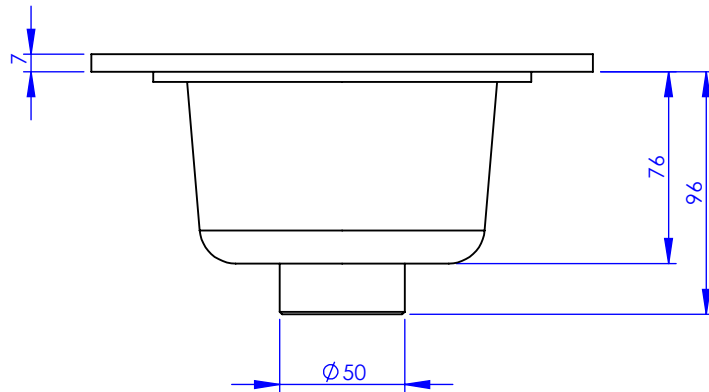

**Collection : Tous styles**

**Siphon de sol 199 x 199 mm, sortie verticale**

**Square floor trap 199 x 199 mm, straight outlet**

Ref : M00-254

Ancienne ref : BOSI.38

**MARGOT**

PARIS . 1912

01/03/2021 -1