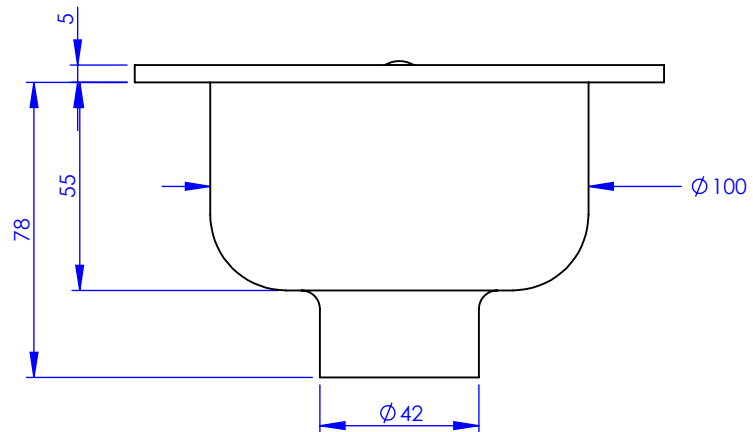

**Collection : Tous styles**

**Siphon de sol 140 x 140 mm, sortie verticale**

**Square floor trap 140 x 140 mm, straight outlet**

Ref : M00-253

Ancienne ref : BOSI.36

**MARGOT**

PARIS . 1912

01/04/2021 -1