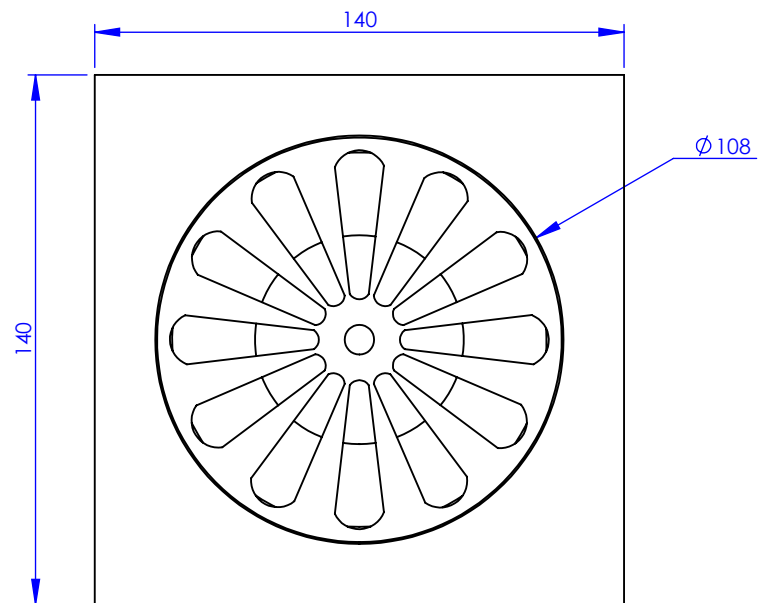

**Collection : Tous styles**

**Siphon de sol 140 x 140 mm, sortie verticale**

**Square floor trap 140 x 140 mm, straight outlet**

Ref : M00-253

Ancienne ref : BOSI.36

**MARGOT**

PARIS . 1912

01/04/2021 -1