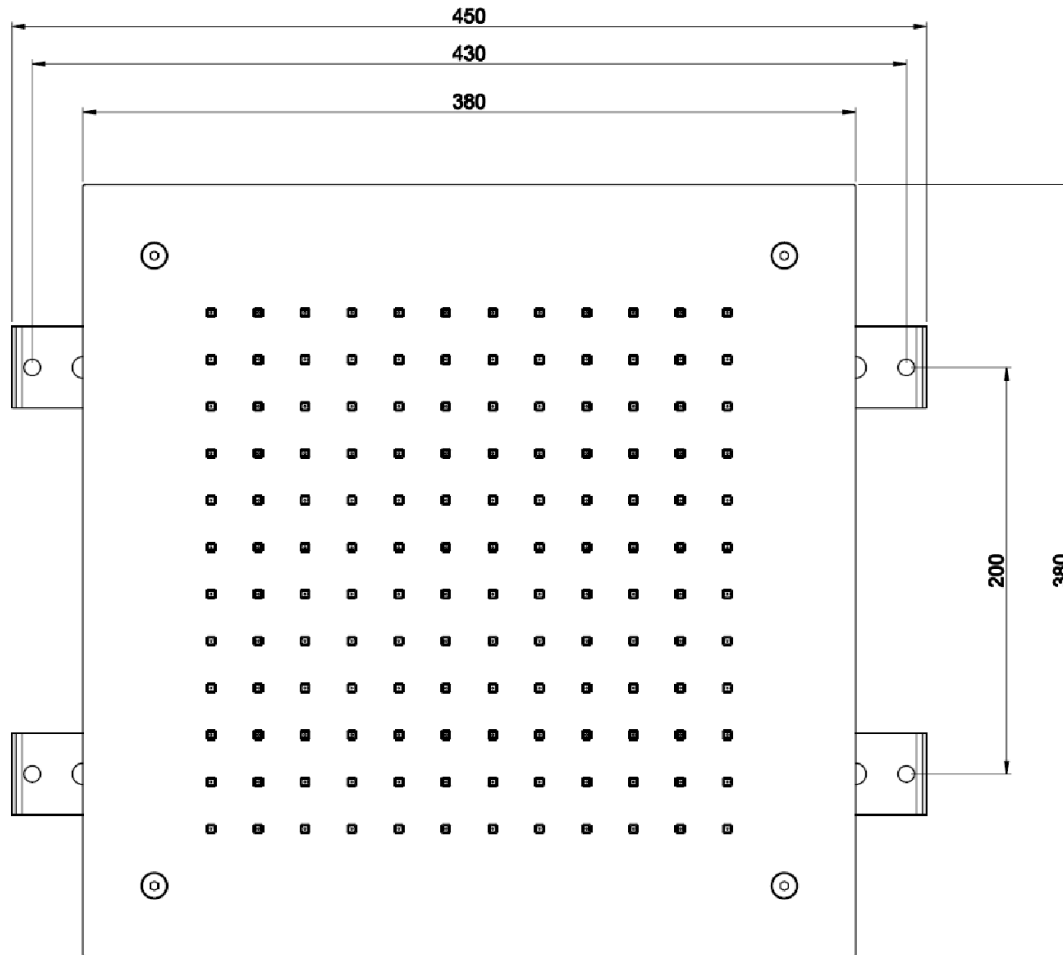

Collection : Tous styles

Ciel de douche 380 x 380 mm, système anti-calcaire, inox. Disponible en finitions A1, B3, C11 & D1
Square sky shower flat, 380 x 380 mm, anti-scaling system, inox. Available in A1, B3, C11 & D1 finished

Ref : M00-2425

Débit / Flow rate : ...l/min sous 3 bars.
Pression maxi / max pressure : 5 bars.

Informations :

Raccordement par flexibles inox tressés G1/2". / Connected by stainless steel hoses G1/2".

MARGOT