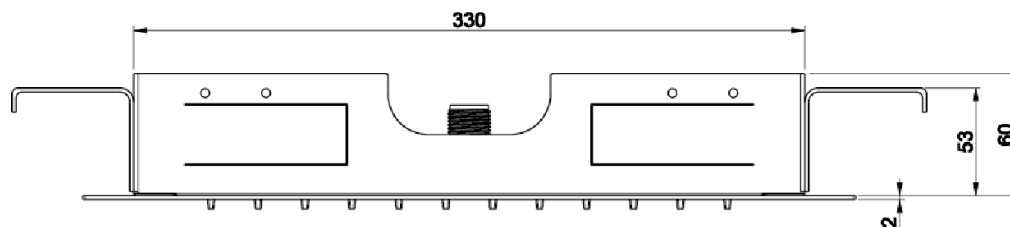

Collection : Tous styles

Ciel de douche 380 x 380 mm, système anti-calcaire, inox. Disponible en finitions A1, B3, C11 & D1
Square sky shower flat, 380 x 380 mm, anti-scaling system, inox. Available in A1, B3, C11 & D1 finished

Ref : M00-2425

Débit / Flow rate : ...l/min sous 3 bars.
Pression maxi / max pressure : 5 bars.

Informations :

Raccordement par flexibles inox tressés G1/2". / Connected by stainless steel hoses G1/2".

MARGOT