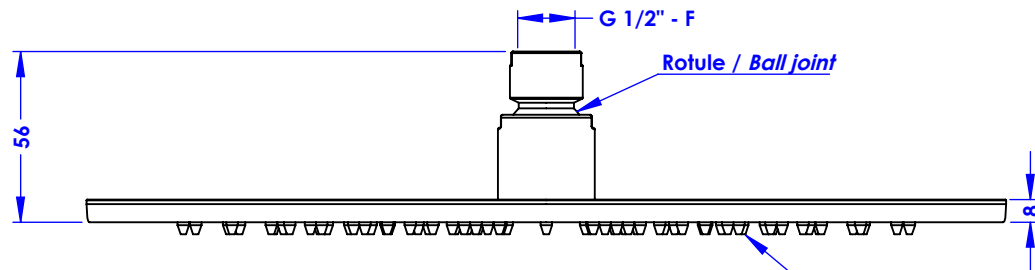

Collection : Pièces détachées

Pomme de douche épaisseur 8 mm, Ø 300 mm, système anti-calcaire et routule.
Headshower flat thickness 8 mm, Ø 300 mm, anti-scaling system and ball joint.

Picots anti-calcaire / Anti-scaling system

Ref : C00-2406
M00-2406
S00-2406

Débit / Flow rate : 19 l/min sous 3 bars.
Pression maxi / Max pressure : 5 bars.

Cristal&Bronze
Paris 1937

Margot
Paris 1912

Serdaneli
Paris 1975

20/03/2024