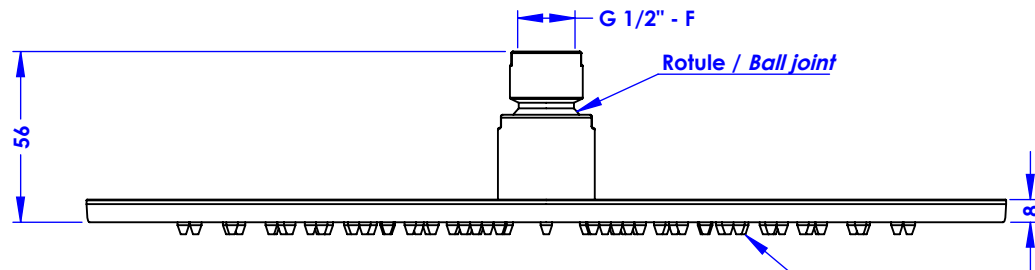

## Collection : Pièces détachées / Spare parts

Pomme de douche épaisseur 8 mm, Ø 300 mm, système anti-calcaire et routule.  
Headshower flat thickness 8 mm, Ø 300 mm, anti-scaling system and ball joint.

Picots anti-calcaire / Anti-scaling system

Ref : C00-2406  
M00-2406  
S00-2406

Débit / Flow rate : 19 l/min sous 3 bars.  
Pression maxi / Max pressure : 5 bars.

**Cristal&Bronze**  
Paris 1937

**Margot**  
Paris 1912