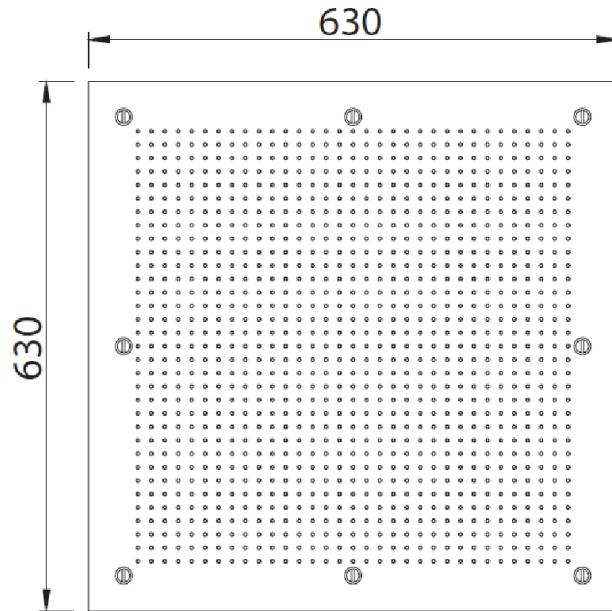

Collection : Tout styles

Ciel de douche plafond carré 630 x 630 mm, système anti-calcaire
Square sky shower flat, 630 x 630 mm, anti-scaling system

Ref : M00-2403

Débit / Flow rate : 36l/min sous 3 bars.
Pression maxi / max pressure : 5 bars.