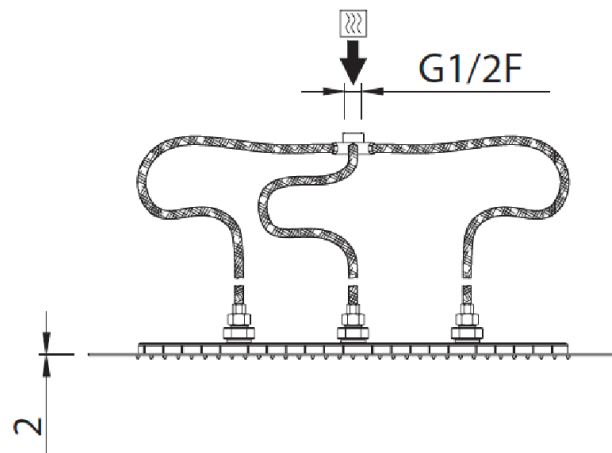

Collection : Tout styles

Ciel de douche plafond carré 630 x 630 mm, système anti-calcaire
Square sky shower flat, 630 x 630 mm, anti-scaling system

Ref : M00-2403

Débit / Flow rate : 36l/min sous 3 bars.
Pression maxi / max pressure : 5 bars.

Principe de montage des plafonds de douche. - Principle of mounting flat sky shower

Inclus / included :

- 9 Flexibles / hoses
- 4 Tendeurs métallique / métal tensioners
- 2 chaîne / chain
- 5 anneaux avec chevilles / ring with pegs