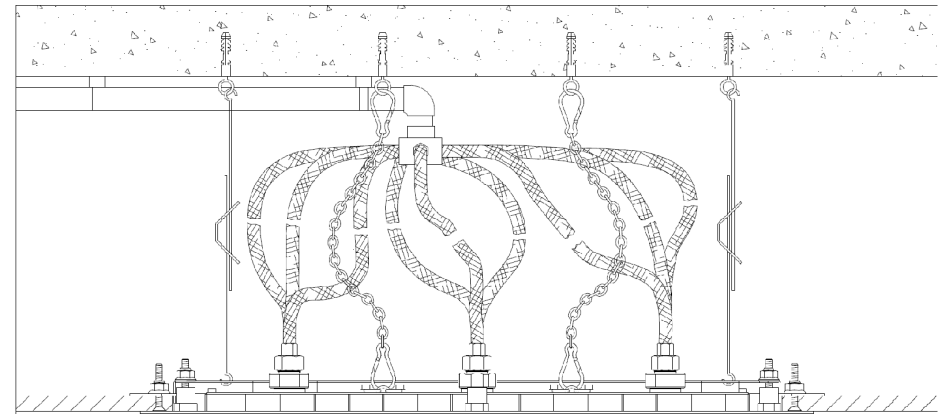

Collection : Tout styles

Ciel de douche plafond carré 630 x 630 mm, système anti-calcaire
Square sky shower flat, 630 x 630 mm, anti-scaling system

Ref : M00-2403

Débit / Flow rate : 36l/min sous 3 bars.
Pression maxi / max pressure : 5 bars.

Principe de montage des plafonds de douche. - Principle of mounting flat sky shower

Inclus / included :

- 9 Flexibles / hoses
- 4 Tendeurs métallique / métal tensioners
- 2 chaîne / chain
- 5 anneaux avec chevilles / ring with pegs