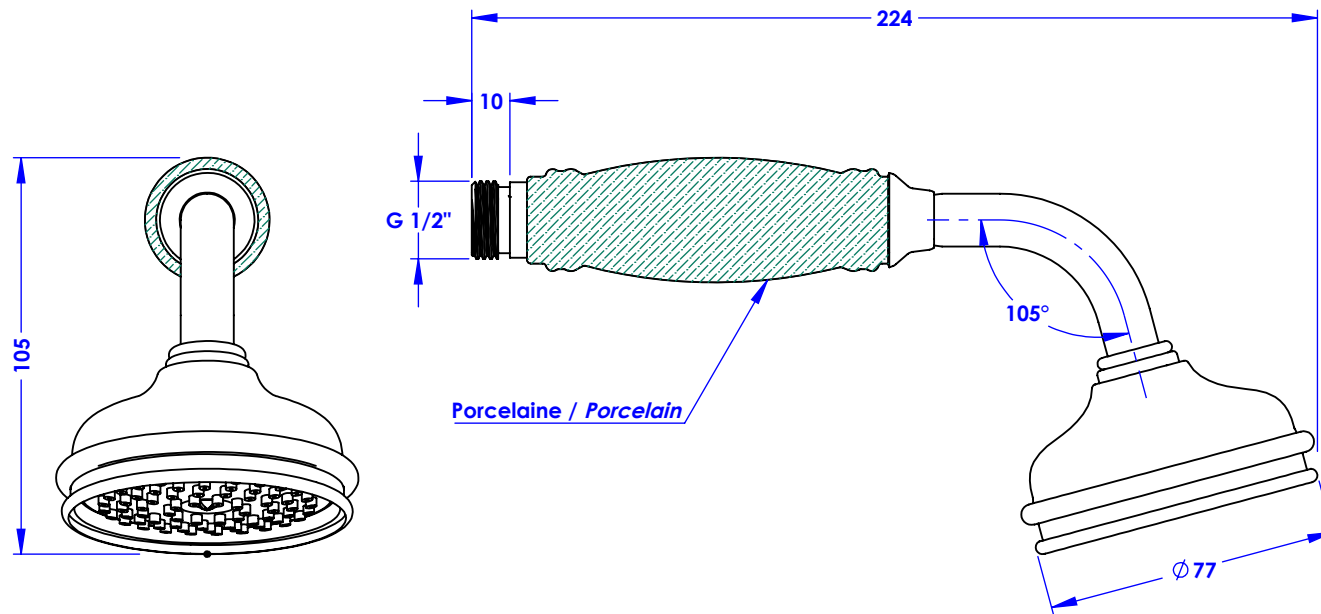

Collection : Pièces détachées

Douchette Rétro anti-calcaire, porcelaine blanche.
Traditional anti-scaling handshower, white porcelain.

Ref : **M00-2272** (Porcelaine blanche / *White porcelain*)
M00-2273 (Porcelaine noire / *Black porcelain*)

Débit / *Flow rate* : 16l/min sous 3 bars.
Pression maxi / *Max pressure* : 5 bars.

Margot
Paris 1912