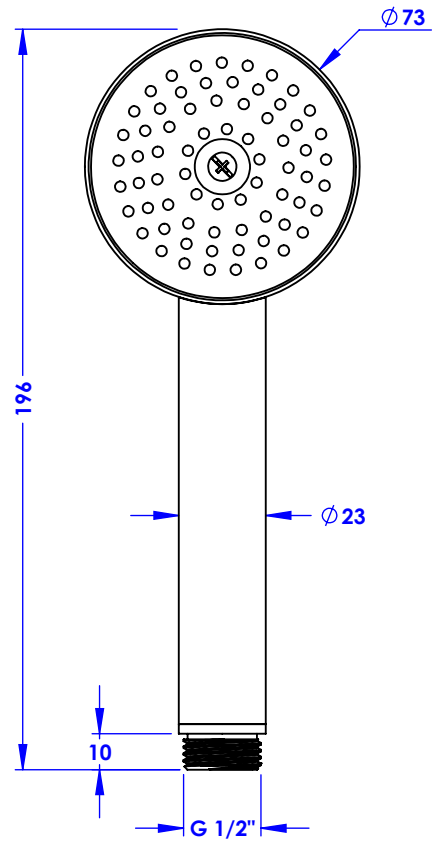

**Collection : Pièces détachées**

**Douchette Industry, anti-calcaire, Ø 73 mm.**

**Industry anti-scaling handshower, Ø 73 mm.**

Ref : M00-2271

**Débit / Flow rate : 15 l/min sous 3 bars.**  
**Pression maxi / Max pressure : 5 bars.**