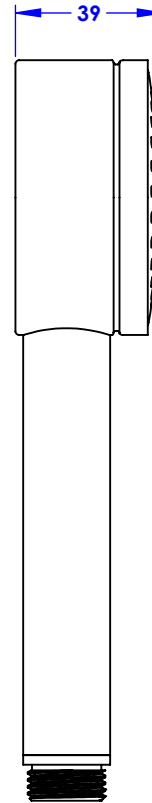

**Collection : Pièces détachées**

**Douchette Industry, anti-calcaire, Ø 73 mm.**

**Industry anti-scaling handshower, Ø 73 mm.**

Ref : M00-2271

**Débit / Flow rate : 15 l/min sous 3 bars.**  
**Pression maxi / Max pressure : 5 bars.**

**MARGOT**

PARIS . 1912

30/03/2023