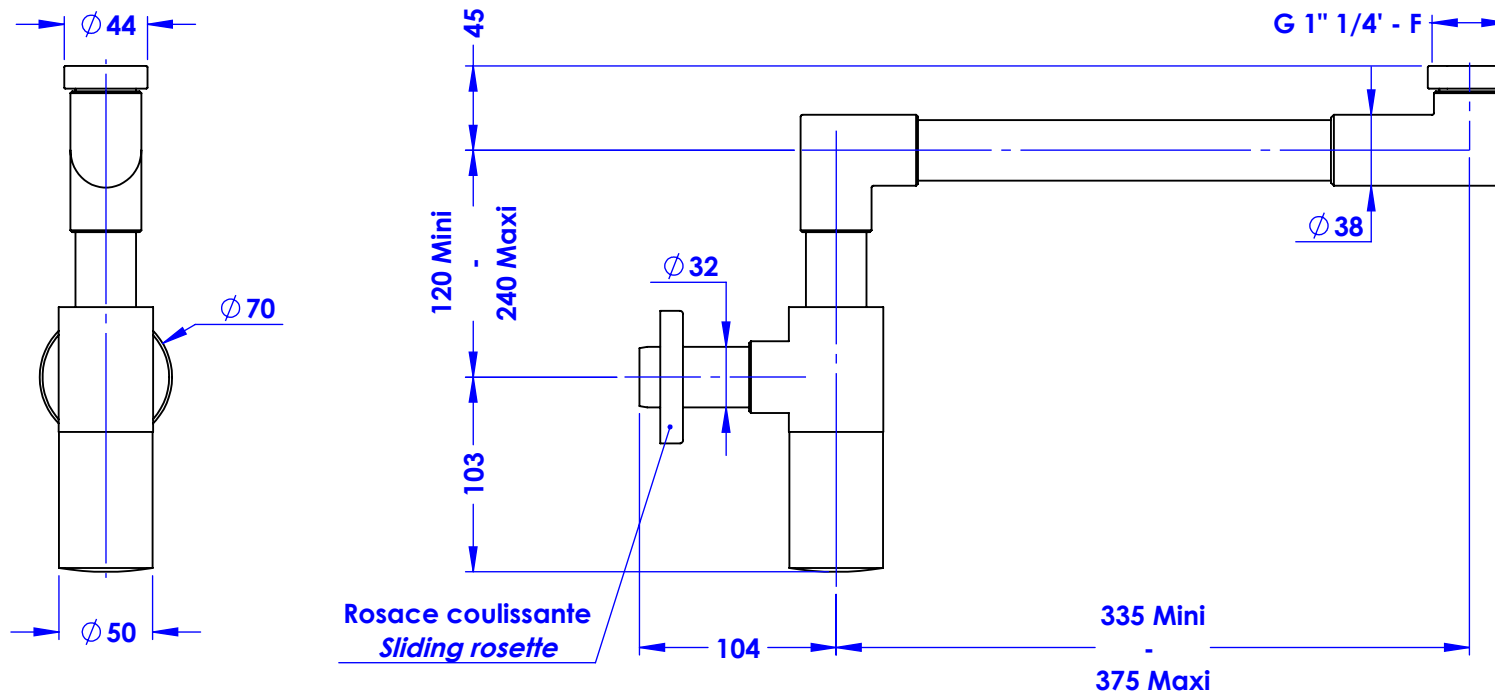

Collection : Pièces détachées

Siphon de lavabo déporté - PMR.

Siphon of deported washbasin - PMR.

Ref : M00-113

Margot
PARIS 1912

11/12/2025