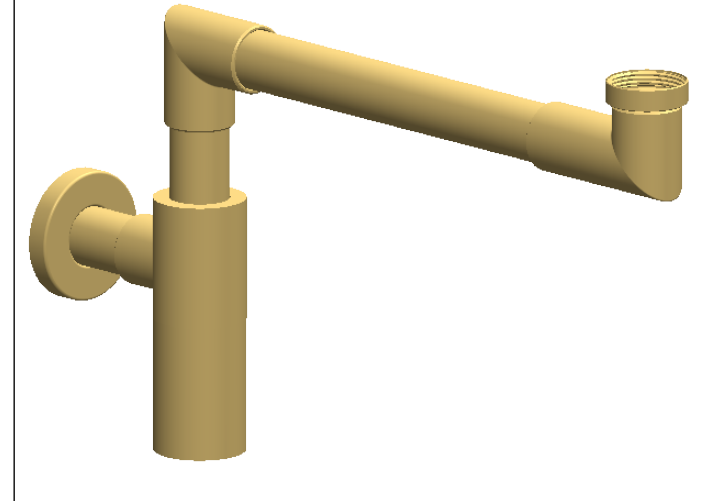

Collection : Pièces détachées

Siphon de lavabo déporté - PMR.

Siphon of deported washbasin - PMR.

Ref : M00-113

Margot
PARIS 1912

11/12/2025