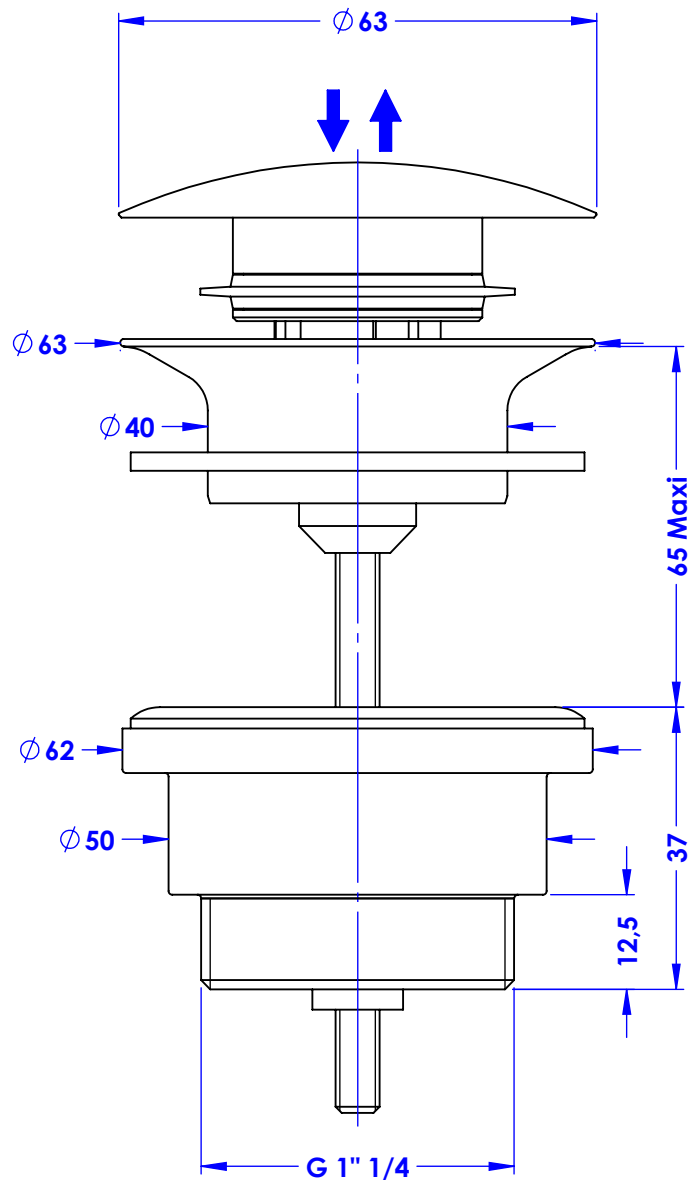

Collection : Pièces détachées

Bonde "clic-clac" pour lavabo

"Clic-clac" basin waste.

Ref :
M00-103
M00-403

Ø de perçage recommandé.
Ø Recommended drilling.

Margot

PARIS 1912

06/03/2025