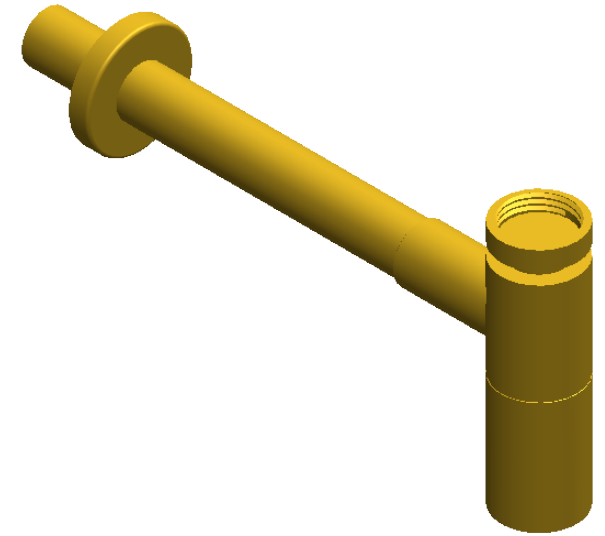

**Collection : Tous styles**

**Siphon de lavabo contemporain avec tubulure réglable**

**Contemporary basin trap with adjustable tube**

Ref : M00-102

Ref : M00-402

Ø de perçage et entre-axe recommandé.

Ø Recommended drilling.