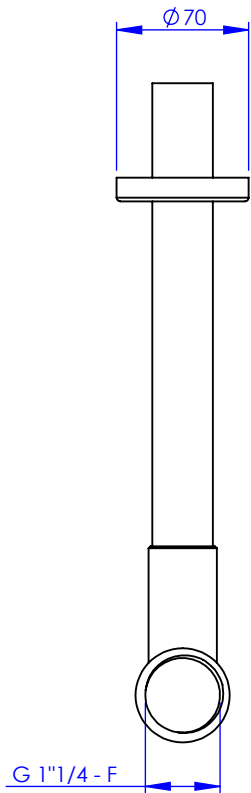

**Collection : Tous styles**

**Siphon de lavabo contemporain avec tubulure réglable**

**Contemporary basin trap with adjustable tube**

Ref : M00-102

Ref : M00-402

Ø de perçage et entre-axe recommandé.

Ø Recommended drilling.