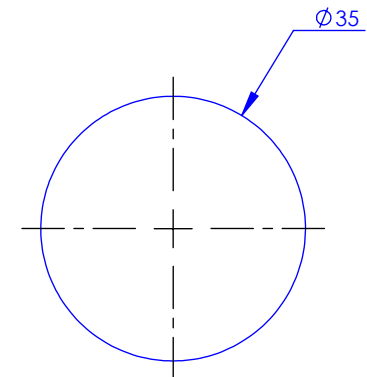

**Collection : Tous styles**

**Siphon de lavabo contemporain avec tubulure réglable**

**Contemporary basin trap with adjustable tube**

Ref : M00-102

Ref : M00-402

Ø de perçage et entre-axe recommandé.

Ø Recommended drilling.