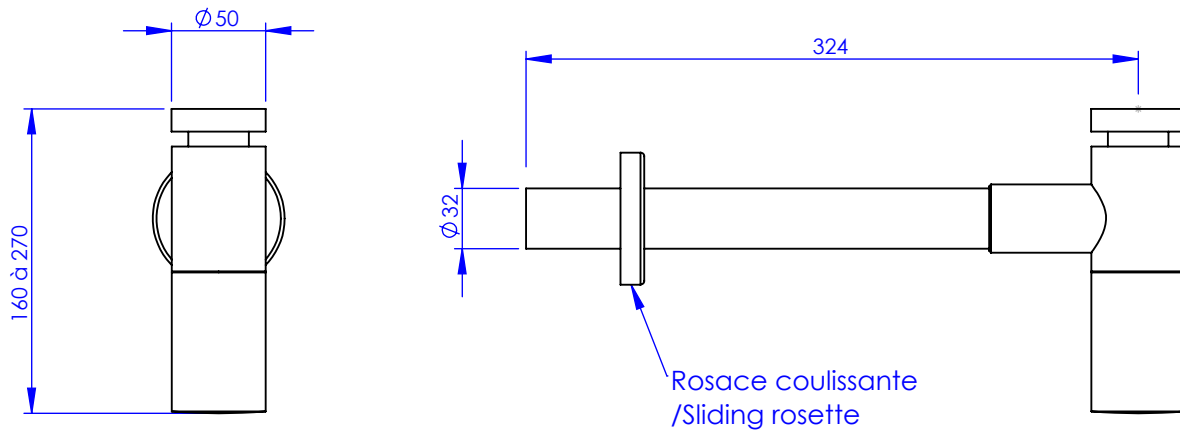

**Collection : Tous styles**

**Siphon de lavabo contemporain avec tubulure réglable**

**Contemporary basin trap with adjustable tube**

Ref : M00-102

Ref : M00-402

Ø de perçage et entre-axe recommandé.

Ø Recommended drilling.