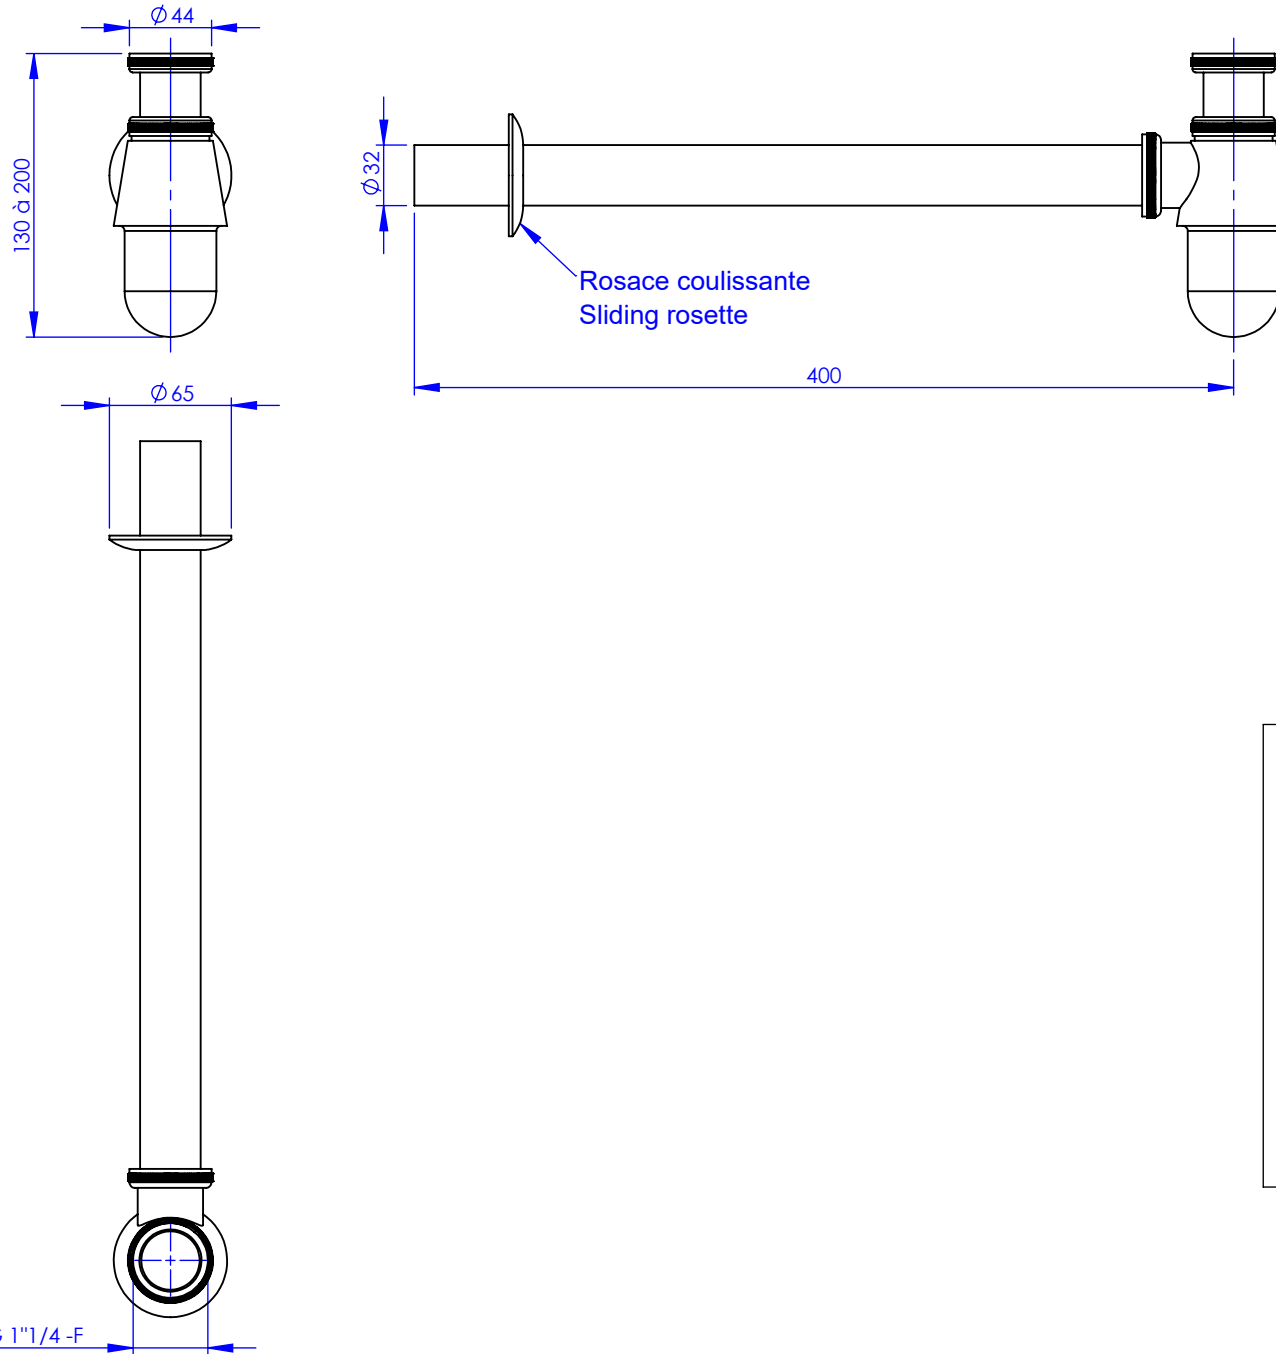

**Collection : Tous styles**

**Siphon de lavabo classique 1"1/4, tubulure 400mm**

**Classical basin trap 1"1/4, with 400mm tube**

Ref : M00-101 & M00-401

Ancienne ref : SITU.40

Ø de perçage et entre-axe recommandé.  
Ø Recommended drilling.