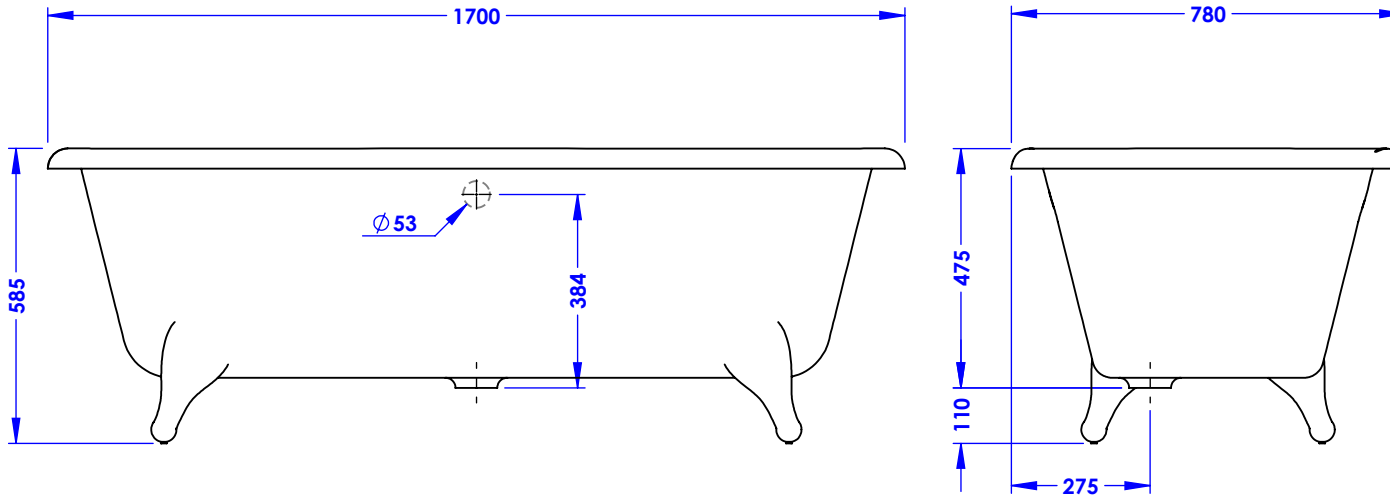

**Collection : Baignoires en fonte**

**Baignoire en fonte sur pieds Charme, blanche, L. 170 cm.**

**Charme free-standing cast-iron bathtub, white, L. 170 cm.**

Ref : CIB-8F117

**Informations :**

Volume baignoire de 190 L. / Bath volume of 190 L.