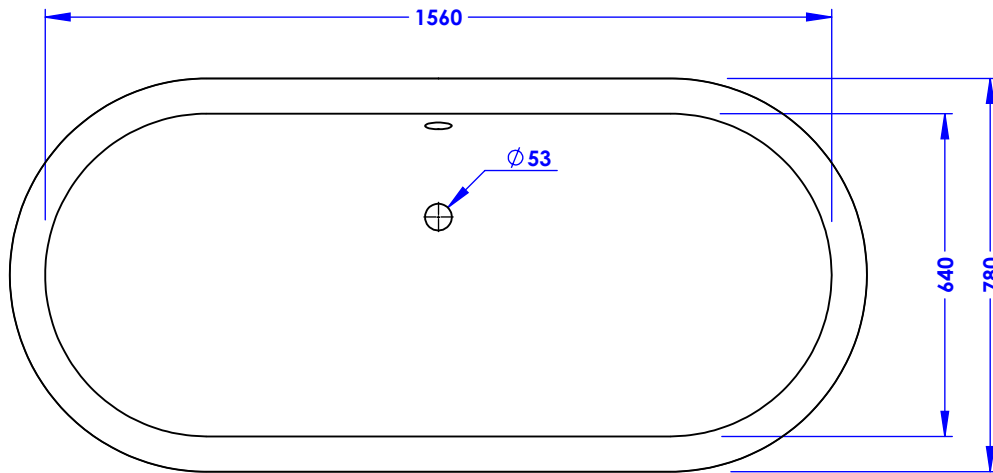

**Collection : Baignoires en fonte**

**Baignoire en fonte sur pieds Charme, blanche, L. 170 cm.**

**Charme free-standing cast-iron bathtub, white, L. 170 cm.**

Ref : CIB-8F117

**Informations :**

Volume baignoire de 190 L. / Bath volume of 190 L.